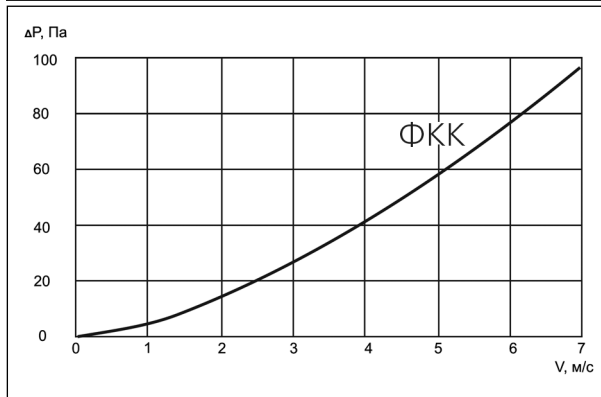

Аэродинамические характеристики

Информация для заказа

Канал-ФКК — 100

- фильтр канальный для круглых каналов
- типоразмер (по круглому присоединительному сечению)

Компания-производитель оставляет за собой право изменять конструкцию и комплектацию изделий, не ухудшая их потребительских свойств, без дополнительного уведомления.